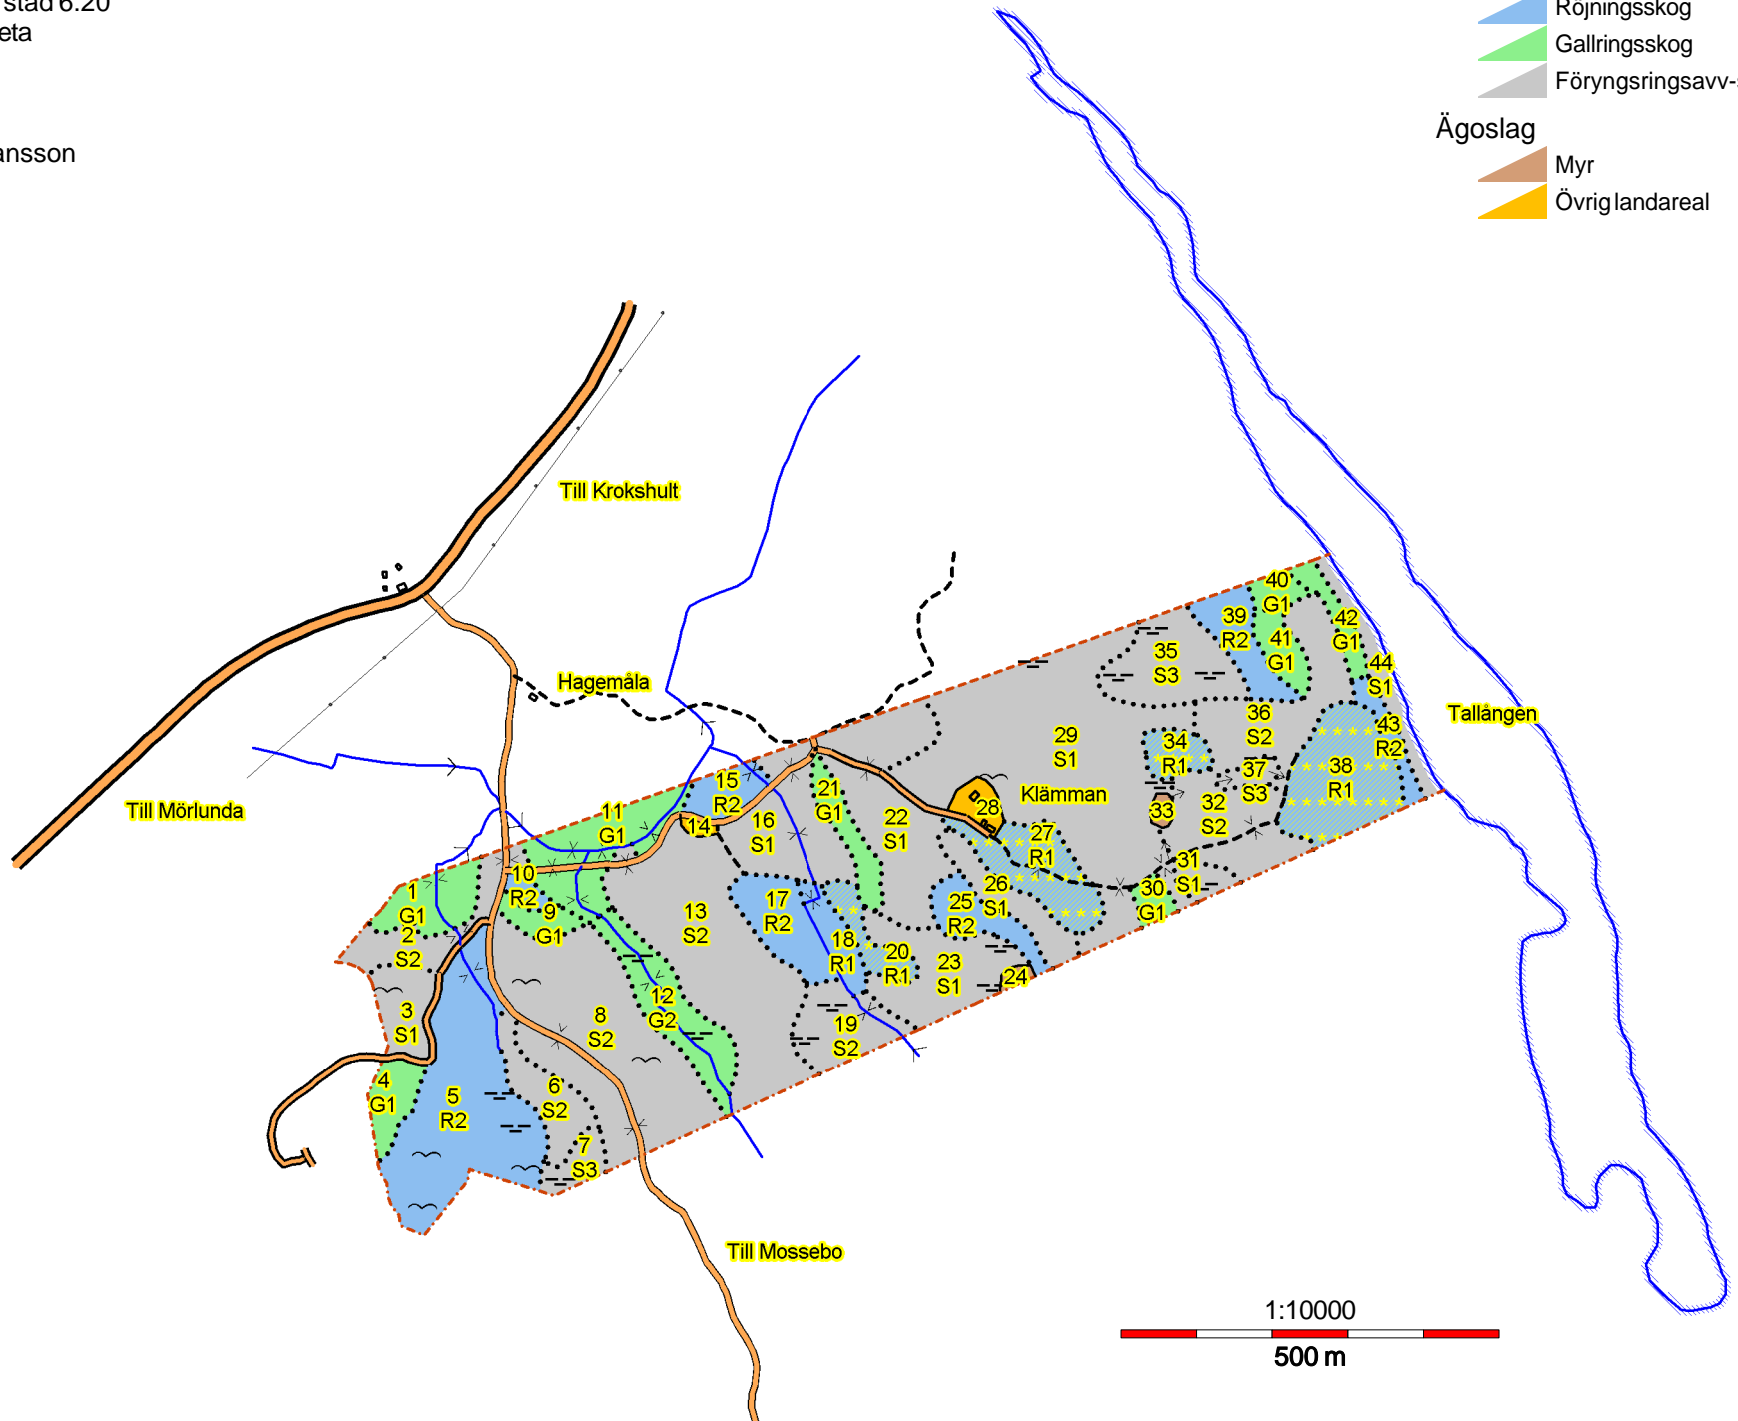

# SKOGSKARTA

Plan Stora Sinnerstad 6:20  
Församling Mörlunda-Tveta  
Kommun Hultsfred  
Län Kalmar län  
Upprättad år 2018  
Planläggare Mattias Johansson  
Utskriftsdatum 2018-10-08

- Huggningsklass
- Röjningsskog
  - Gallringskog
  - Förnygringsavv-skog
- Ägoslag
- Myr
  - Övrig landareal

 = 1 Hektar

1:10000

500 m